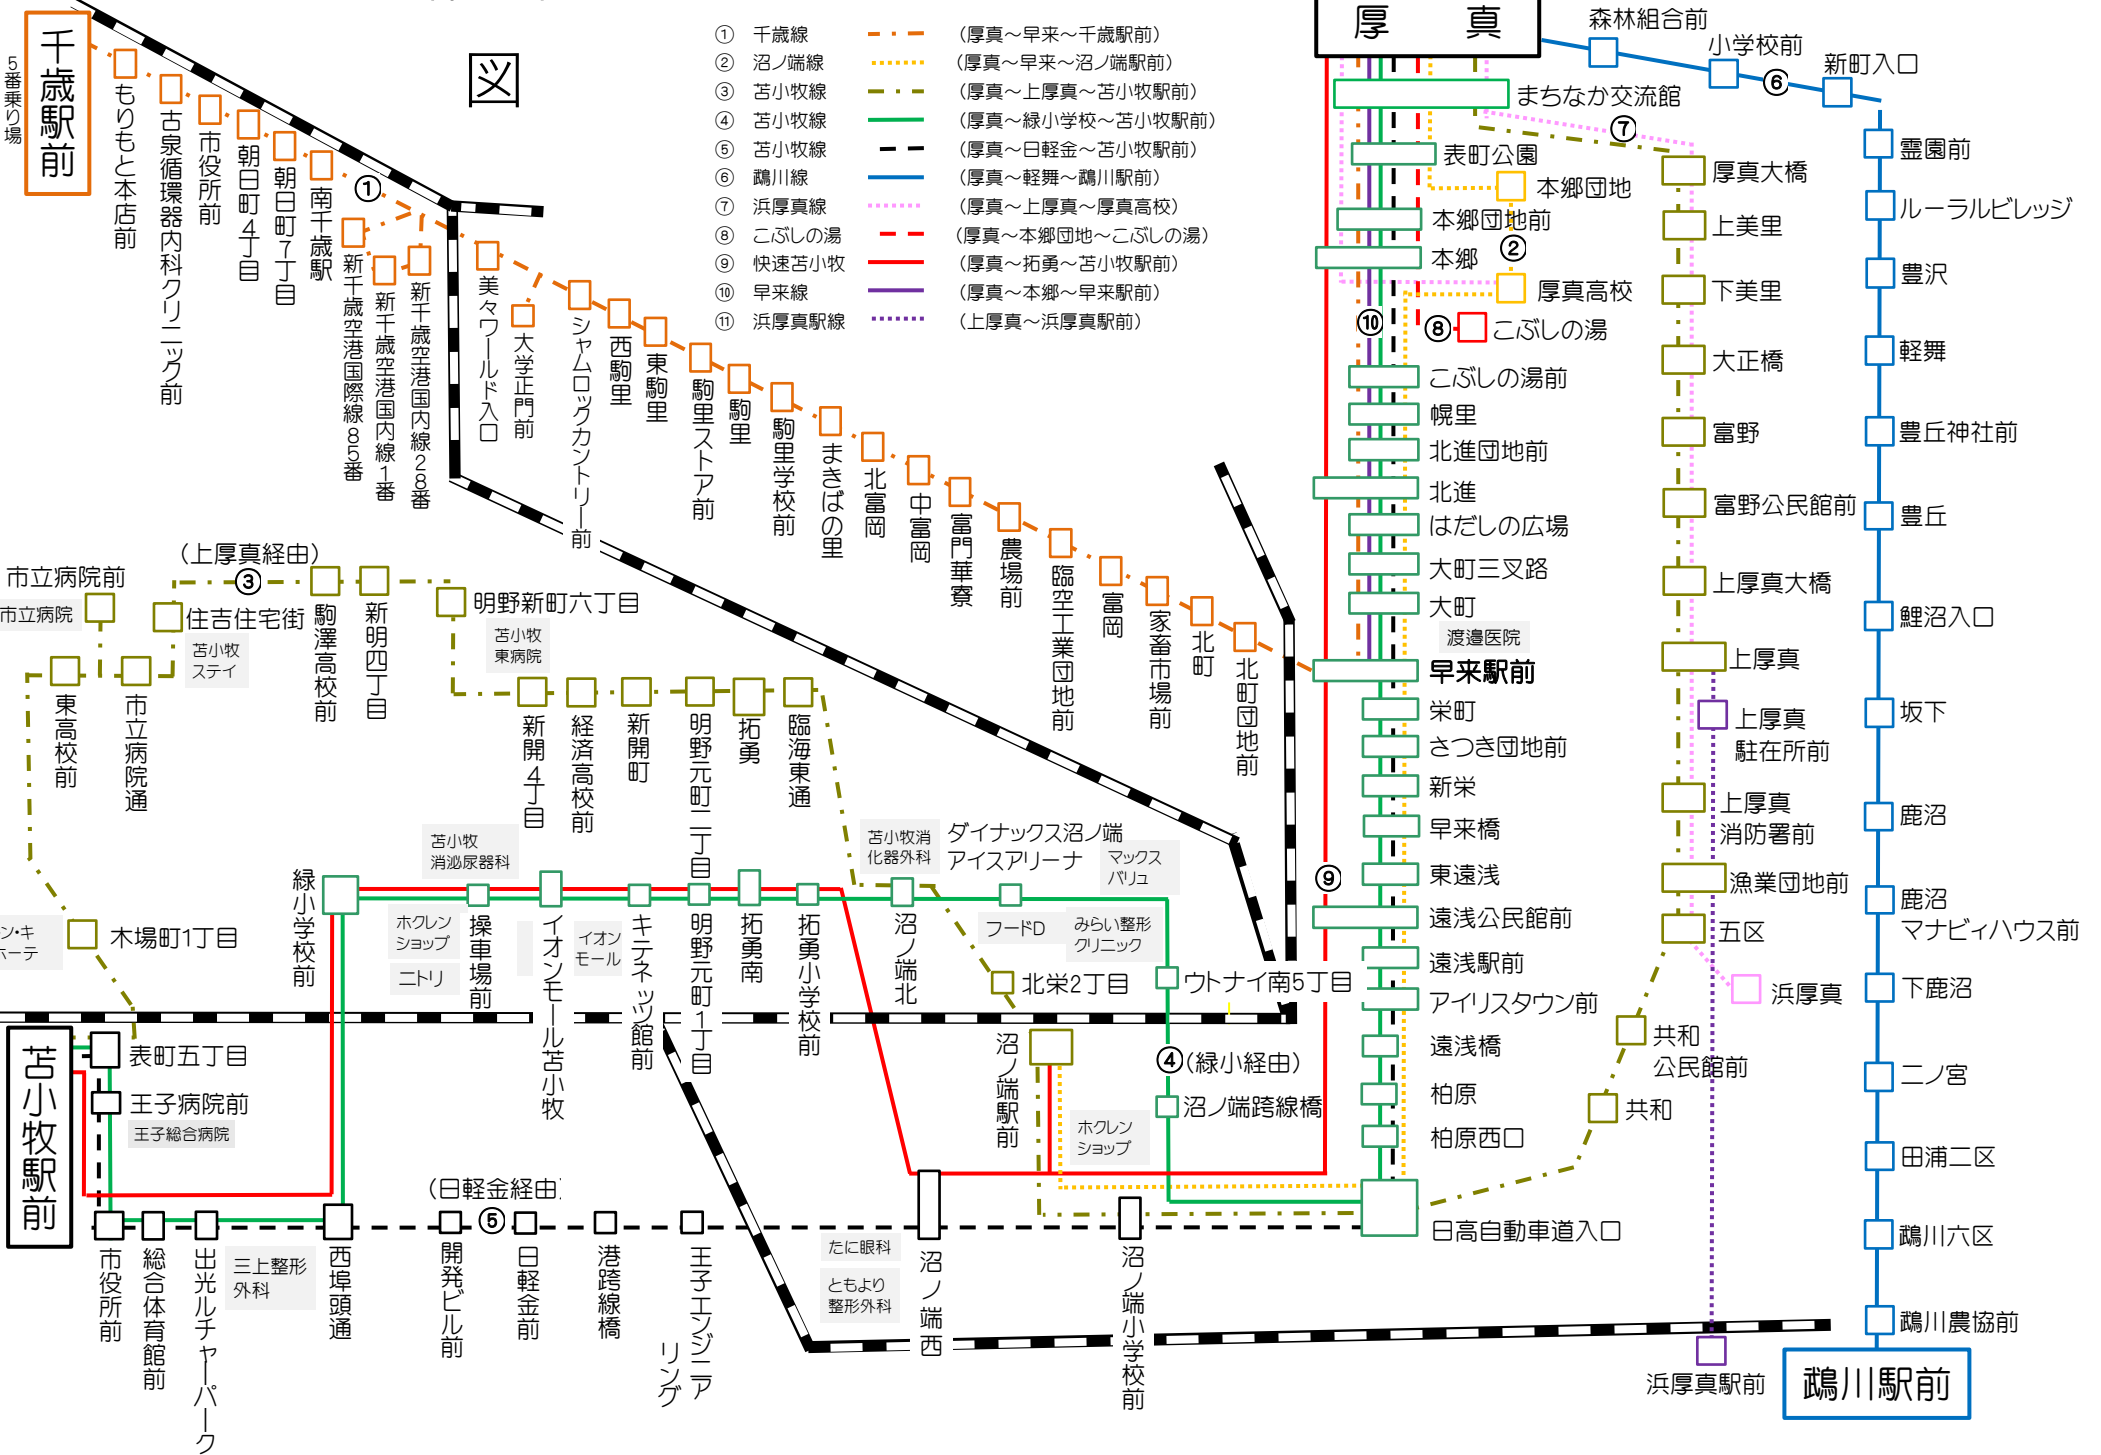

# 路線

- ① 千歳線 (厚真～早来～千歳駅前)
- ② 沼ノ端線 (厚真～早来～沼ノ端駅前)
- ③ 苫小牧線 (厚真～上厚真～苫小牧駅前)
- ④ 苫小牧線 (厚真～緑小学校～苫小牧駅前)
- ⑤ 苫小牧線 (厚真～日軽金～苫小牧駅前)
- ⑥ 鷗川線 (厚真～軽舞～鷗川駅前)
- ⑦ 浜厚真線 (厚真～上厚真～厚真高校)
- ⑧ こぶしの湯 (厚真～本郷団地～こぶしの湯)
- ⑨ 快速苫小牧 (厚真～拓勇～苫小牧駅前)
- ⑩ 早来線 (厚真～本郷～早来駅前)
- ⑪ 浜厚真駅線 (上厚真～浜厚真駅前)

千歳駅前

もりもと本店前

古泉循環器内科クリニック前

市役所前

朝日町4丁目

朝日町1丁目

南千歳駅

①

新千歳空港国内線200番

新千歳空港国内線1番

新千歳空港国際線800番

(上厚真経由)

市立病院前

市立病院

住吉住宅街

苫小牧ステイ

大町

渡邊医院

早来駅前

栄町

さつき団地前

新栄

早来橋

東遠浅