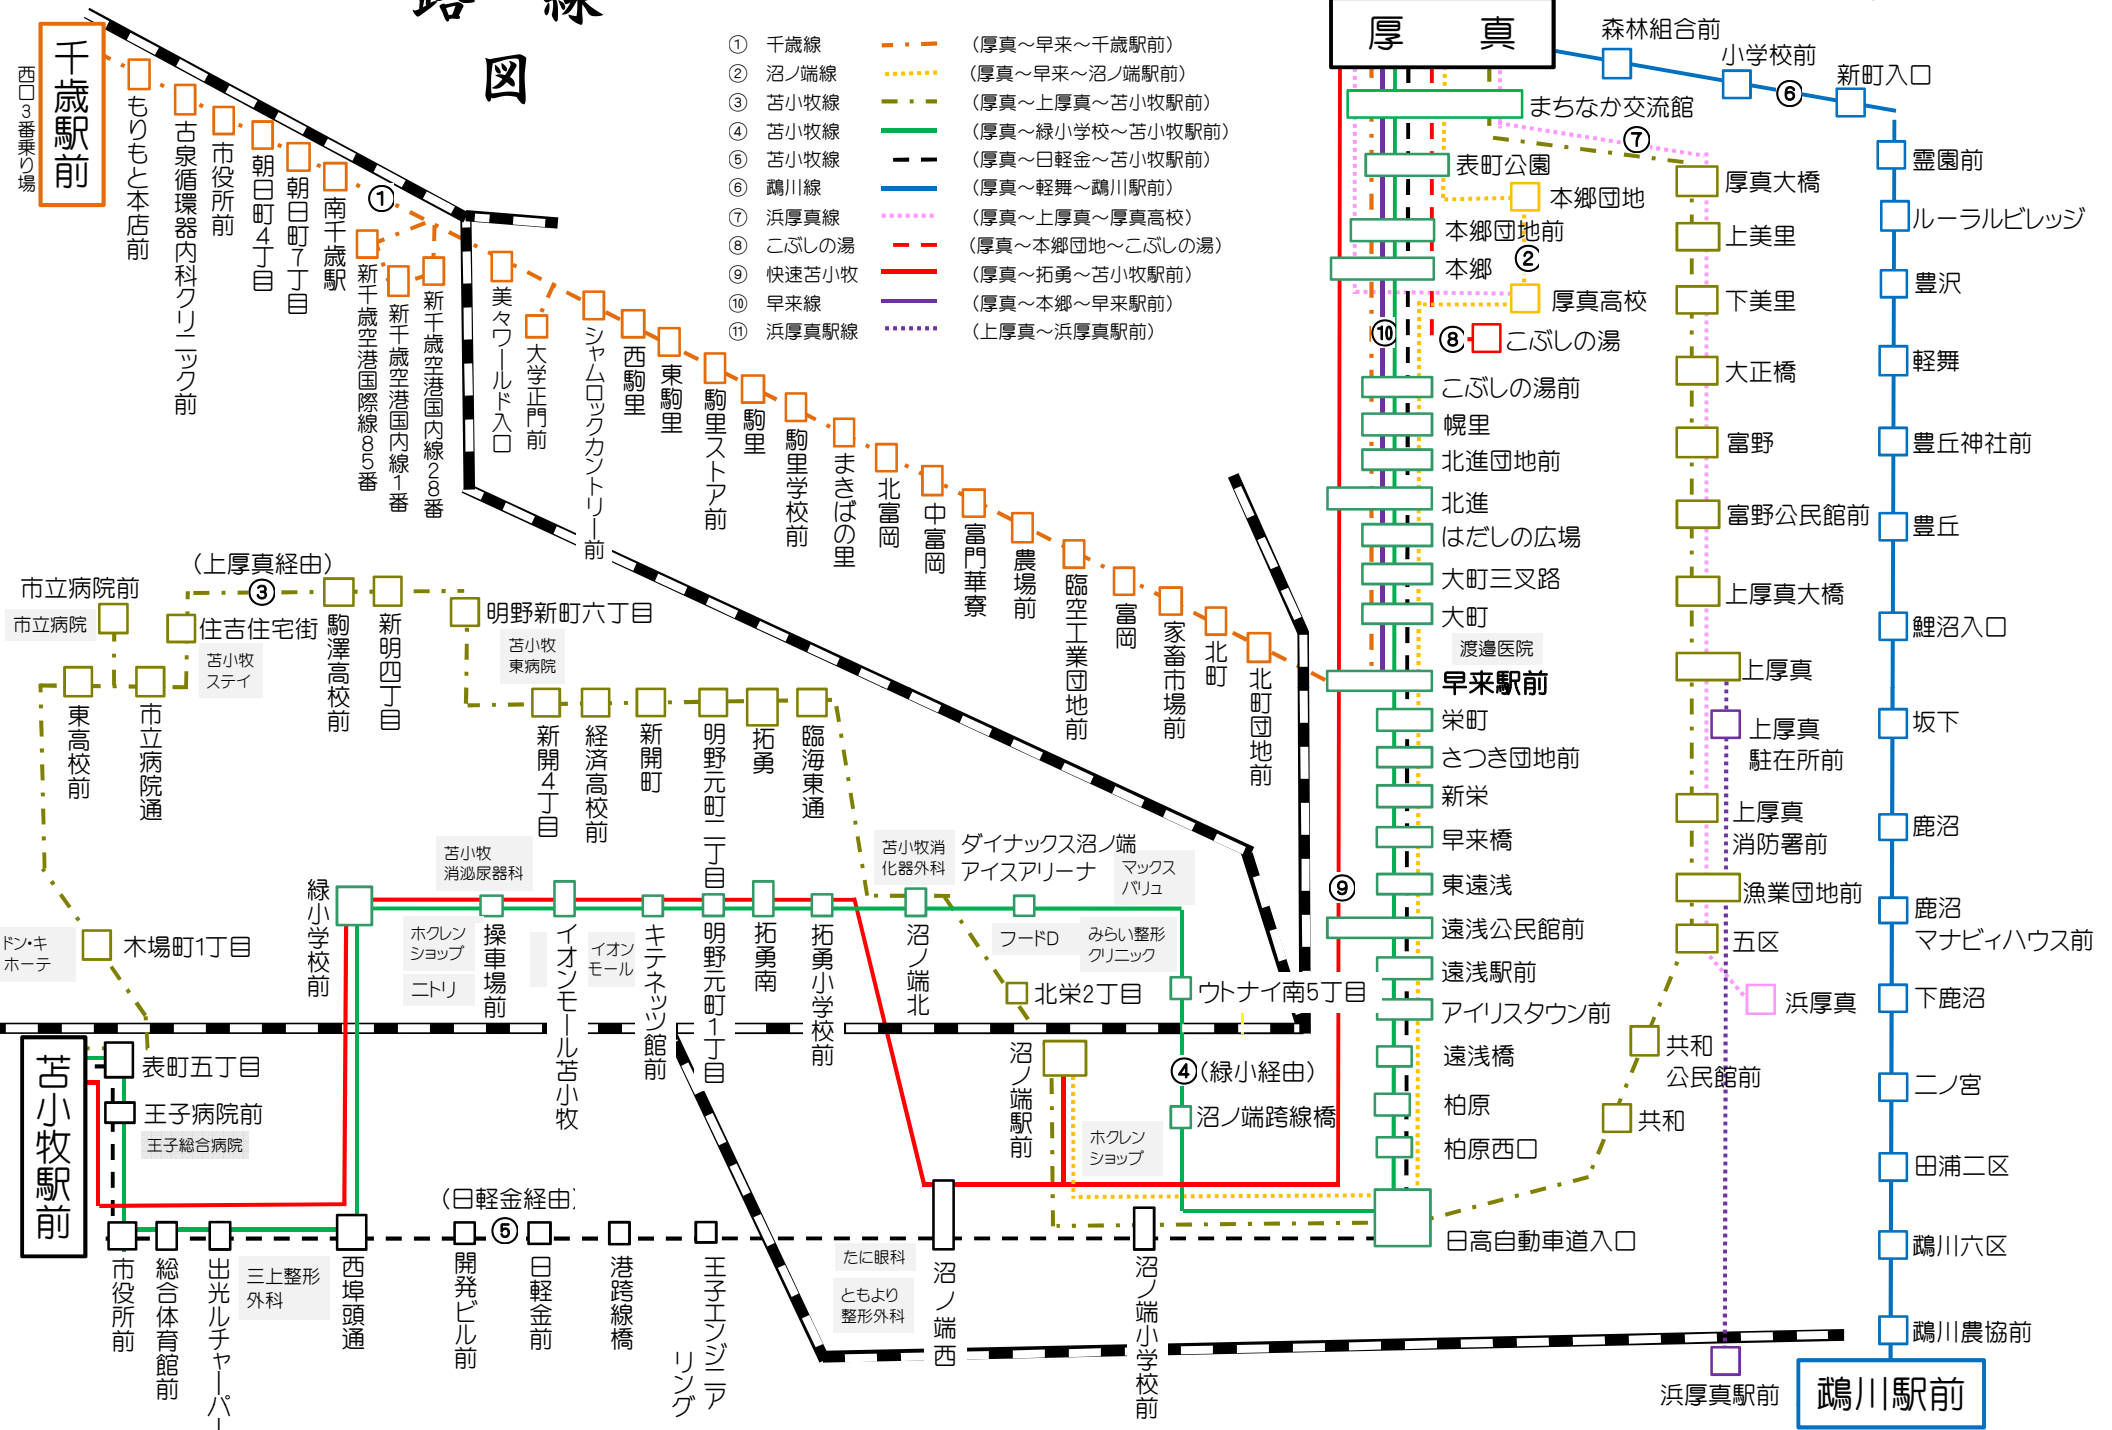

路線図

- ① 千歳線 (厚真～早来～千歳駅前)
- ② 沼ノ端線 (厚真～早来～沼ノ端駅前)
- ③ 苫小牧線 (厚真～上厚真～苫小牧駅前)
- ④ 苫小牧線 (厚真～緑小学校～苫小牧駅前)
- ⑤ 苫小牧線 (厚真～日軽金～苫小牧駅前)
- ⑥ 鷗川線 (厚真～軽舞～鷗川駅前)
- ⑦ 浜厚真線 (厚真～上厚真～厚真高校)
- ⑧ こぶしの湯 (厚真～軽舞～こぶしの湯)
- ⑨ 快速苫小牧 (厚真～拓勇～苫小牧駅前)
- ⑩ 早来線 (厚真～本郷～早来駅前)
- ⑪ 浜厚真駅線 (上厚真～浜厚真駅前)

鷗川駅前