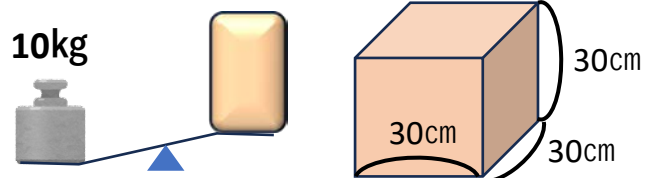

車内持ち込み品の取り扱いについて

お手回り品は、お客様お一人様1個となっております。

無料

- ・重さ 10kg以内の物品
- ・容積 0.027m³以内(30cm立方以内)
- ・長さ 1m以内の物品
- ・障害者用車椅子
- ・ベビーカー

特例

専用ケースに完全に入れた折りたたみ自転車、スキー、スノーボード、ゴルフ用具、釣竿等の長尺なもの、完全に包装するかケースに入れた状態のもの。

スーツケースSSサイズぐらいの大きさ