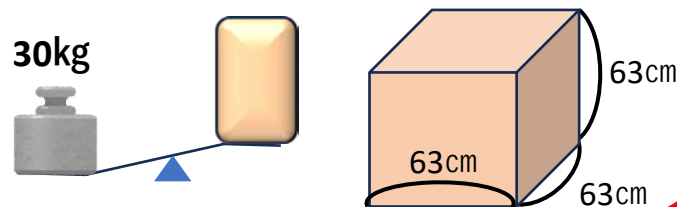

●料金はこども運賃相当額です。

持ち込めないもの

重さ30kgを超える物、63m³を超える物、長さ2mを超える物
専用ケースに完全に入れていない折りたたみ自転車、動物（手回り品として持ち込可能な場合を除く）、危険物、有害物、通路・ドア・非常扉をふさぐおそれのあるもの、車両を汚損するおそれのあるもの等。
他の乗客の迷惑となるおそれのある手回り品の持込みについて拒絶することがあります。

※火薬類、引火性液体(揮発油・灯油・軽油など)、爆発性物質(黄リン・カーバイトなど)、放射性物質、腐食性物質(苛性ソーダ・硫酸など)、高圧ガス、刃物