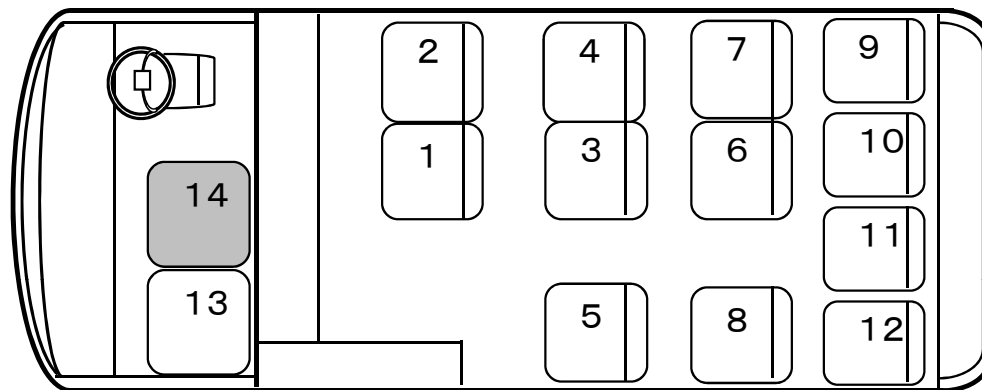

スーパージャンボ あつまバス

14人乗り（正座席 14席 補助席 0）

14

は予備シートです。