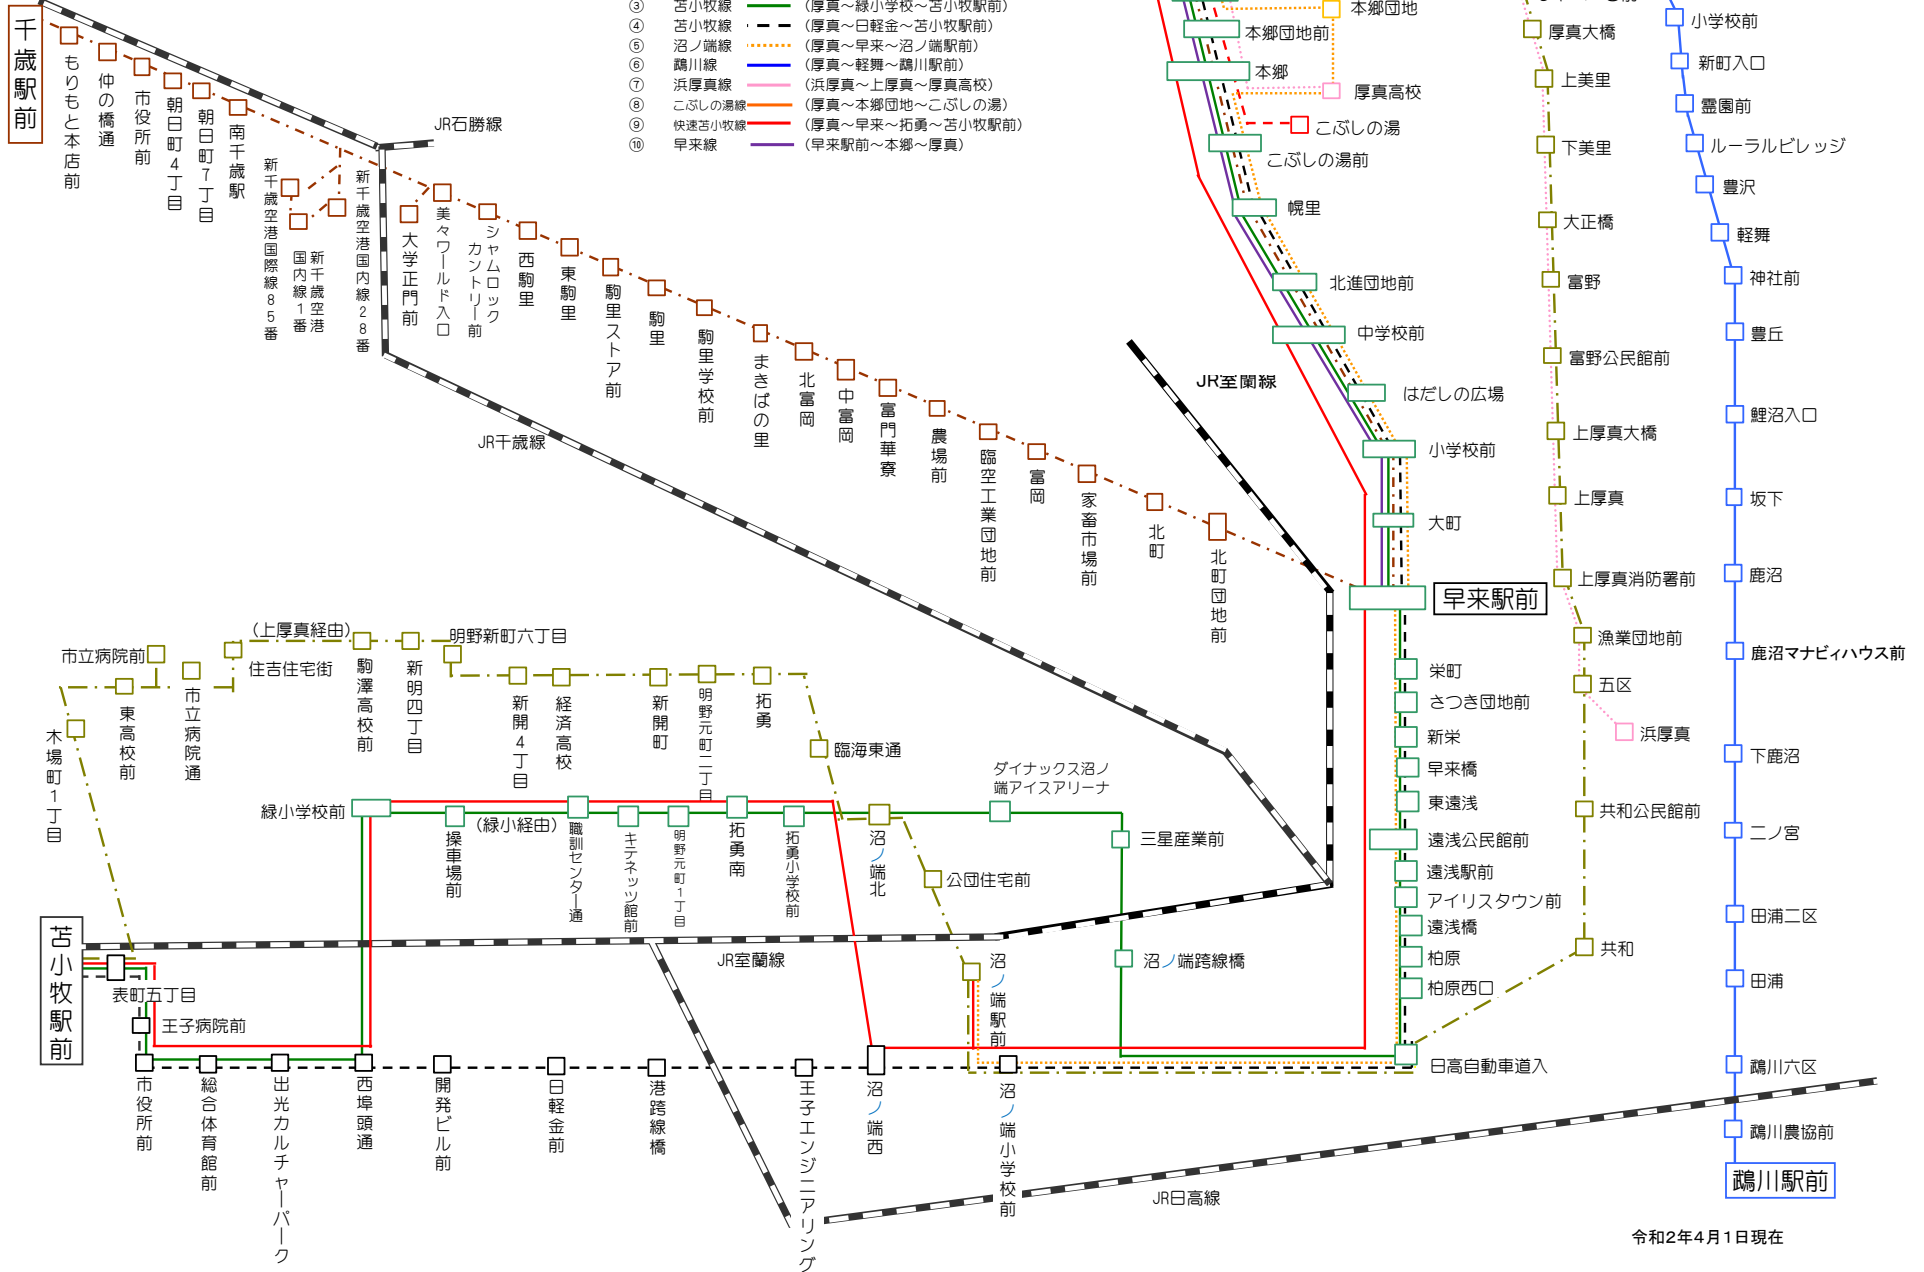

あつまバス 運行系統略図

令和2年4月1日現在